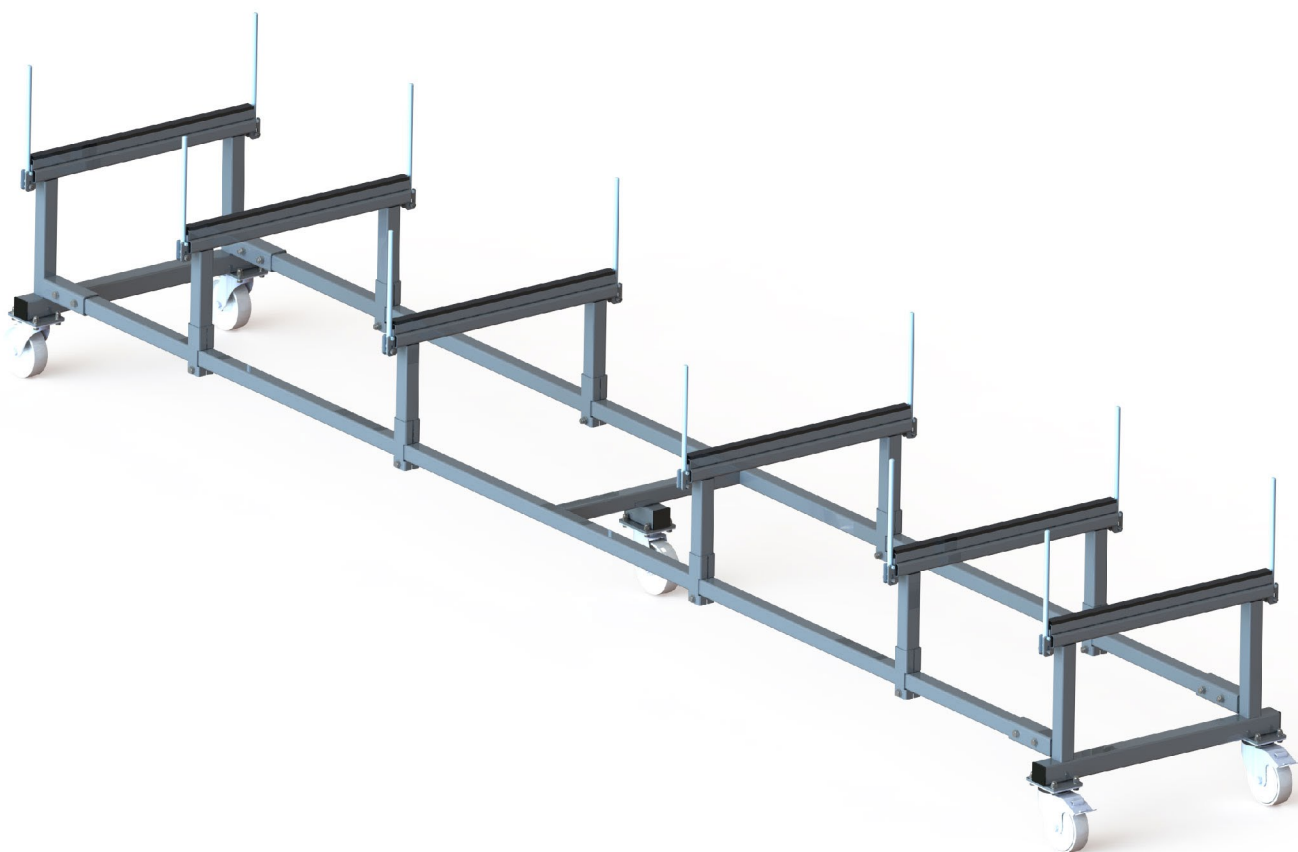

## PROFILE MOVER WÓZEK NA PROFILE

Malowanie  
wg palety RAL (opcja) 01

Malowana numeracja wózka  
(opcja) 02

- Wózek transportowy przeznaczony do transportu palet z profilami.
- 6 podpór wyłożonych profilem gumowym z ogranicznikami uchylnymi.
- Wewnętrzne podpory z możliwością regulacji położenia. 5 kół skrętnych D160 poliamidowych (2 z hamulcem).
- Wykończenie powierzchni: RAL 7035.
- Długość: 5000 mm. Szerokość: 850 mm, szerokość załadocza 800 mm. Wysokość 980 mm.
- Nośność: 600 kg.