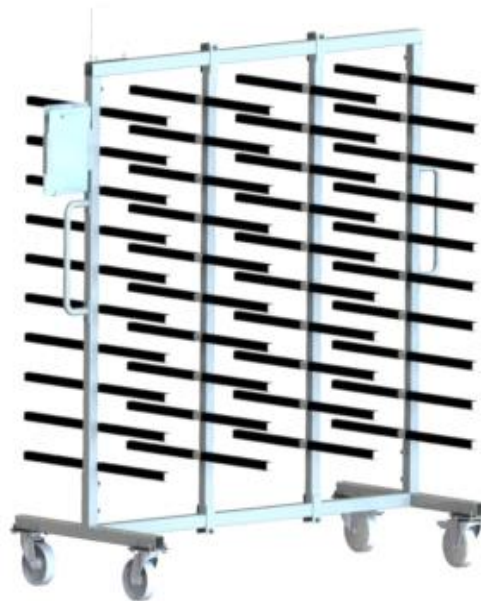

TROLEO

Wózek na profile

Uchwyt transportowy przykręcany (opcja) 01

Tabliczka na dokumentację (opcja) 02

4 choinki / 5 przegród- pokrytych gumą
4 koła skrętne PA fi160 - w tym 2 z hamulcem
Długość: 1800 mm, Szerokość: 860 mm, Wysokość: 1950 mm
Wykończenie powierzchni : RAL 7040

Tabliczka z numeracją (opcja) 03

Uchwyt do transportu (opcja) 04

Rysunki są pokazane wyłącznie w celach informacyjnych

TROLEO

Wózek na profile

01
uchwyt do
transportu
przykręcany

02
tabliczka z klipsem
na dokumentację

03
tabliczka z
numeracją

04
uchwyt do
transportu
manualnego

WYMIARY

Długość	1800 mm
Szerokość	860 mm
Wysokość	1950 mm

WERSJE

5 półek	252 mm
10 półek	112 mm

OPCJE

Uchwyt do transportu (przykręcany)
Tabliczka z klipsem na dokumentację
Tabliczka z numeracją
Uchwyt do transportu manualnego