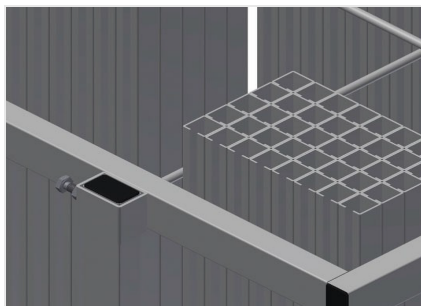

AW 800

Transport i wózki

Wózek do transportu i segregacji pociętych na długość stalowych profili zbrojeniowych. Stabilna konstrukcja stalowa. Pionowe składowanie i transport profili stalowych. Kompaktowe wymiary zewnętrzne. Dobrze zorganizowane rozmieszczenie profili o stałej długości. Cztery kółka, z których dwa posiadają blokadę.

Przegrody

Sześć przegród, rozmiar przegrody
190 x 265 mm

Rama siatkowa

Dwie ramy siatkowe, z regulacją
wysokości

Kółka zwrotne

Cztery kółka zwrotne, z czego dwa z
blokadą zapewniają znaczną
ruchomość i łatwą, bezpieczną obsługę

SPECYFIKACJE

Długość (mm)	800
Szerokość (mm)	600
Wysokość (mm)	960
Przedziały	6
Waga (kg)	35
Ładowność (kg)	400
Średnica kół obrotowych (mm)	125
Koła obrotowe	4
Koła obrotowe z odbojem blokującym	2

włączony ● dostępny ○