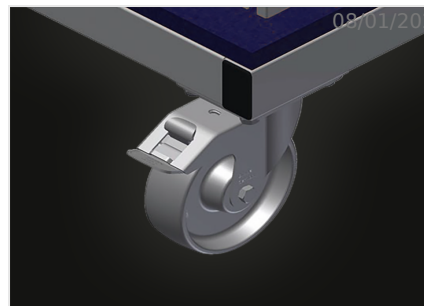

AW 800

Transport i wózki

Wózek do transportu i segregacji pociętych na długość stalowych profili zbrojeniowych. Stabilna konstrukcja stalowa. Pionowe składowanie i transport profili stalowych. Kompaktowe wymiary zewnętrzne. Dobrze zorganizowane rozmieszczenie profili o stałej długości. Cztery kółka, z których dwa posiadają blokadę.

Przegrody

Sześć przegród, rozmiar przegrody
190 x 265 mm

Rama siatkowa

Dwie ramy siatkowe, z regulacją
wysokości

Kółka zwrotne

Cztery kółka zwrotne, z czego dwa z
blokadą zapewniają znaczną
ruchomość i łatwą, bezpieczną obsługę

SPECYFIKACJE

Długość (mm)	800
Szerokość (mm)	600
Wysokość (mm)	960
Przedziały	6
Waga (kg)	35
Ładowność (kg)	400
Średnica kół obrotowych (mm)	125
Koła obrotowe	4
Koła obrotowe z odbojem blokującym	2

włączony ● dostępny ○